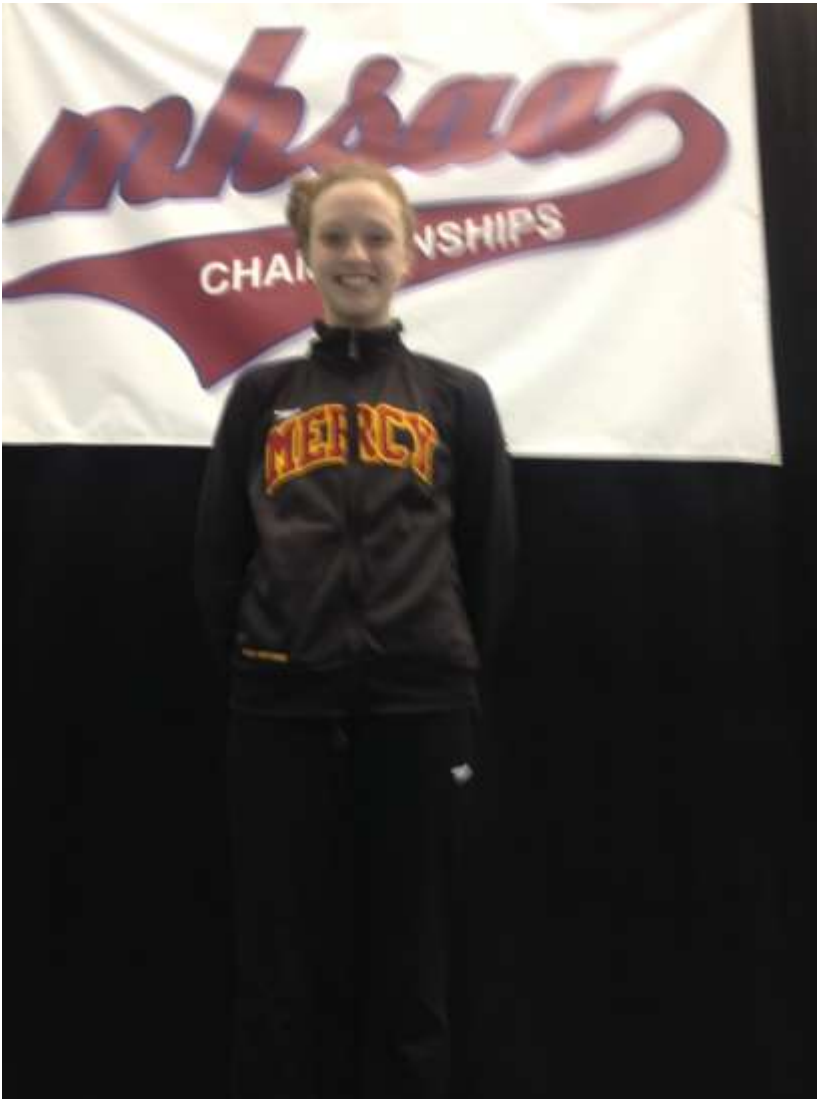

**Miranda Tucker**

**50 Free**

**Farmington Hills Mercy**

**23.57**

**Roxanne Griffore**

**Diving**  
**Saline**

**462.70**

**Amy Stevens**

**100 Butterfly**

**Holland**

**54.01**

**Taylor Garcia**

**100 Free**

**Bloomfield Hills Marian**

**49.87**

**Mollie Pulte**